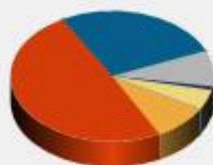

## XI PUNTUABLE LAS PALMERAS GOLF (Acumulado) (MASCULINO)

Tarjetas Procesadas : 60

	1	2	3	4	5	6	7	8	9	10	11	12	13	14	15	16	17	18	TOT	
PAR	3	3	3	3	3	3	3	3	3	3	3	3	3	3	3	3	3	3	3	54
HCP Masc	18	2	8	14	6	4	10	12	16	15	9	17	11	5	1	7	13	3		
Eagle	0	0	0	0	0	0	0	1	0	0	0	0	0	0	0	0	0	0	1	
Birdie	11	6	4	7	3	4	5	6	9	4	9	7	3	1	6	5	5	1	96	
Par	34	29	30	33	37	29	18	24	37	31	23	33	38	28	30	25	28	28	535	
Bogey	12	17	17	13	12	15	23	25	11	19	14	12	10	14	15	21	23	16	289	
D.Bogey	1	6	4	5	4	9	9	2	3	4	8	4	6	7	6	5	4	9	96	
T.Bogey	1	0	1	0	2	1	0	0	0	1	0	1	0	2	1	0	0	0	10	
Otros	1	2	4	2	2	2	5	2	0	1	6	3	3	8	2	4	0	6	53	
PAR Medio	3,2	3,5	3,7	3,4	3,5	3,7	3,9	3,5	3,1	3,5	3,8	3,5	3,5	4,1	3,5	3,7	3,4	4,0		
HCP Final	17	9	7	16	10	6	3	13	18	12	4	14	11	1	8	5	15	2		

### Golpes

- EG (0 %)
- BD (9 %)
- PR (50 %)
- BG (27 %)
- DB (9 %)
- TB (1 %)
- Ot (5 %)