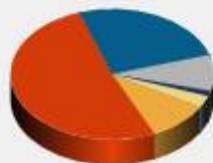

### PUNTUABLE LAS PALMERAS 04.05.19 (Acumulado) (MASCULINO)

Tarjetas Procesadas : 69

	1	2	3	4	5	6	7	8	9	10	11	12	13	14	15	16	17	18	TOT	
<b>PAR</b>	3	3	3	3	3	3	3	3	3	3	3	3	3	3	3	3	3	3	3	54
<b>HCP Masc</b>	18	2	8	14	6	4	10	12	16	15	9	17	11	5	1	7	13	3		
<b>Eagle</b>	0	0	0	0	0	0	0	0	0	0	0	0	0	0	0	0	0	0	0	
<b>Birdie</b>	12	7	4	10	3	5	7	6	10	7	16	5	5	4	7	4	9	1	122	
<b>Par</b>	30	25	31	41	45	28	42	41	41	34	32	48	36	31	33	37	35	30	640	
<b>Bogey</b>	23	25	22	8	13	24	18	18	13	21	12	12	19	13	10	17	20	29	317	
<b>D.Bogey</b>	4	10	11	9	6	7	2	2	1	6	5	2	6	16	10	5	2	6	110	
<b>T.Bogey</b>	0	1	1	0	1	1	0	2	1	1	1	0	1	3	3	0	1	0	17	
<b>Otros</b>	0	1	0	1	1	4	0	0	3	0	3	2	2	2	6	6	2	3	36	
<b>PAR Medio</b>	3,3	3,7	3,6	3,3	3,4	3,8	3,2	3,3	3,3	3,4	3,3	3,3	3,5	3,8	3,8	3,7	3,4	3,8		
<b>HCP Final</b>	16	6	7	14	9	3	18	12	15	10	13	17	8	1	2	5	11	4		

#### Golpes

- EG (0 %)
- BD (10 %)
- PR (52 %)
- BG (26 %)
- DB (9 %)
- TB (1 %)
- Ot (3 %)