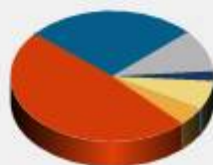

VII PUNTUABLE LAS PALMERAS (Acumulado) (MASCULINO)

Tarjetas Procesadas : 62

	1	2	3	4	5	6	7	8	9	10	11	12	13	14	15	16	17	18	TOT	
PAR	3	3	3	3	3	3	3	3	3	3	3	3	3	3	3	3	3	3	3	54
HCP Masc	14	2	18	16	4	6	8	10	12	15	5	17	9	1	11	7	13	3		
Eagle	0	0	0	0	0	0	0	0	0	0	0	0	0	0	0	0	0	0	0	
Birdie	5	1	3	3	4	3	5	5	1	4	1	4	1	0	3	3	3	2	51	
Par	39	29	39	41	25	24	27	30	36	34	26	36	19	25	30	25	36	18	539	
Bogey	13	17	15	12	20	17	17	21	17	18	13	14	27	8	16	16	19	22	302	
D.Bogey	3	10	2	4	4	8	9	3	2	3	12	4	8	17	3	11	3	11	117	
T.Bogey	0	1	1	0	2	4	1	2	0	0	3	1	2	4	0	1	0	5	27	
Otros	2	4	2	2	7	6	3	1	6	3	7	3	5	8	10	6	1	4	80	
PAR Medio	3,4	3,9	3,4	3,4	3,9	4,1	3,7	3,5	3,7	3,5	4,2	3,5	4,1	4,4	4,0	4,0	3,4	4,2		
HCP Final	18	9	15	17	8	5	10	13	11	14	2	12	4	1	7	6	16	3		

Golpes

- EG (0 %)
- BD (5 %)
- PR (48 %)
- BG (27 %)
- DB (10 %)
- TB (2 %)
- Ot (7 %)

Bolas levantadas

385 (34 %) 731 (66 %)

Categorías