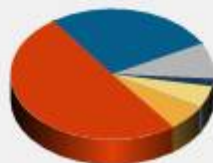

VIII PUNTUABLE LAS PALMERAS GOLF (Acumulado) (MASCULINO)

Tarjetas Procesadas : 65

	1	2	3	4	5	6	7	8	9	10	11	12	13	14	15	16	17	18	TOT	
PAR	3	3	3	3	3	3	3	3	3	3	3	3	3	3	3	3	3	3	3	54
HCP Masc	18	2	8	14	6	4	10	12	16	15	9	17	11	5	1	7	13	3		
Eagle	0	0	0	0	0	0	0	0	0	0	0	0	0	0	0	0	0	0	0	
Birdie	8	5	4	6	7	2	4	7	5	6	3	9	3	0	1	2	3	1	76	
Par	42	29	30	29	30	34	34	38	42	26	29	43	37	26	24	33	34	29	589	
Bogey	9	21	21	22	21	18	21	16	11	24	17	12	21	13	12	22	20	15	316	
D.Bogey	3	8	3	6	3	9	4	2	4	7	7	1	4	13	13	3	4	10	104	
T.Bogey	0	1	3	1	0	0	0	1	0	1	2	0	0	4	4	2	1	2	22	
Otros	3	1	4	1	4	2	2	1	3	1	7	0	0	9	11	3	3	8	63	
PAR Medio	3,3	3,6	3,7	3,5	3,6	3,6	3,5	3,3	3,4	3,6	4,0	3,1	3,4	4,3	4,4	3,7	3,6	4,1		
HCP Final	17	9	5	12	11	7	13	16	14	10	4	18	15	2	1	6	8	3		

Golpes

- EG (0 %)
- BD (6 %)
- PR (50 %)
- BG (27 %)
- DB (9 %)
- TB (2 %)
- Ot (5 %)

Bolas levantadas

Categorías