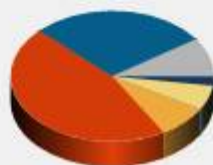

III PUNTUABLE LAS PALMERAS GOLF (Acumulado) (MASCULINO)

Tarjetas Procesadas : 65

	1	2	3	4	5	6	7	8	9	10	11	12	13	14	15	16	17	18	TOT	
PAR	3	3	3	3	3	3	3	3	3	3	3	3	3	3	3	3	3	3	3	54
HCP Masc	18	2	8	14	6	4	10	12	16	15	9	17	11	5	1	7	13	3		
Eagle	0	0	0	0	0	0	0	0	0	0	0	0	0	0	0	0	0	0	0	
Birdie	9	4	4	3	6	3	4	13	7	7	4	6	6	3	4	4	6	3	96	
Par	31	27	31	40	34	25	35	36	33	34	39	34	30	24	12	27	32	11	535	
Bogey	15	19	23	15	15	24	20	15	18	15	13	18	23	16	14	21	24	21	329	
D.Bogey	3	12	6	6	7	10	5	1	5	6	1	4	2	11	14	6	1	13	113	
T.Bogey	1	2	1	0	0	1	0	0	0	0	2	0	1	5	5	1	2	6	27	
Otros	6	1	0	1	3	2	1	0	2	3	6	3	3	6	16	6	0	11	70	
PAR Medio	3,6	3,8	3,5	3,4	3,5	3,8	3,5	3,1	3,4	3,5	3,6	3,5	3,6	4,1	4,8	3,9	3,4	4,6		
HCP Final	8	6	11	16	10	5	14	18	15	13	7	12	9	3	1	4	17	2		

Golpes

- EG (0 %)
- BD (8 %)
- PR (46 %)
- BG (28 %)
- DB (10 %)
- TB (2 %)
- Ot (6 %)

Bolas levantadas

Categorías